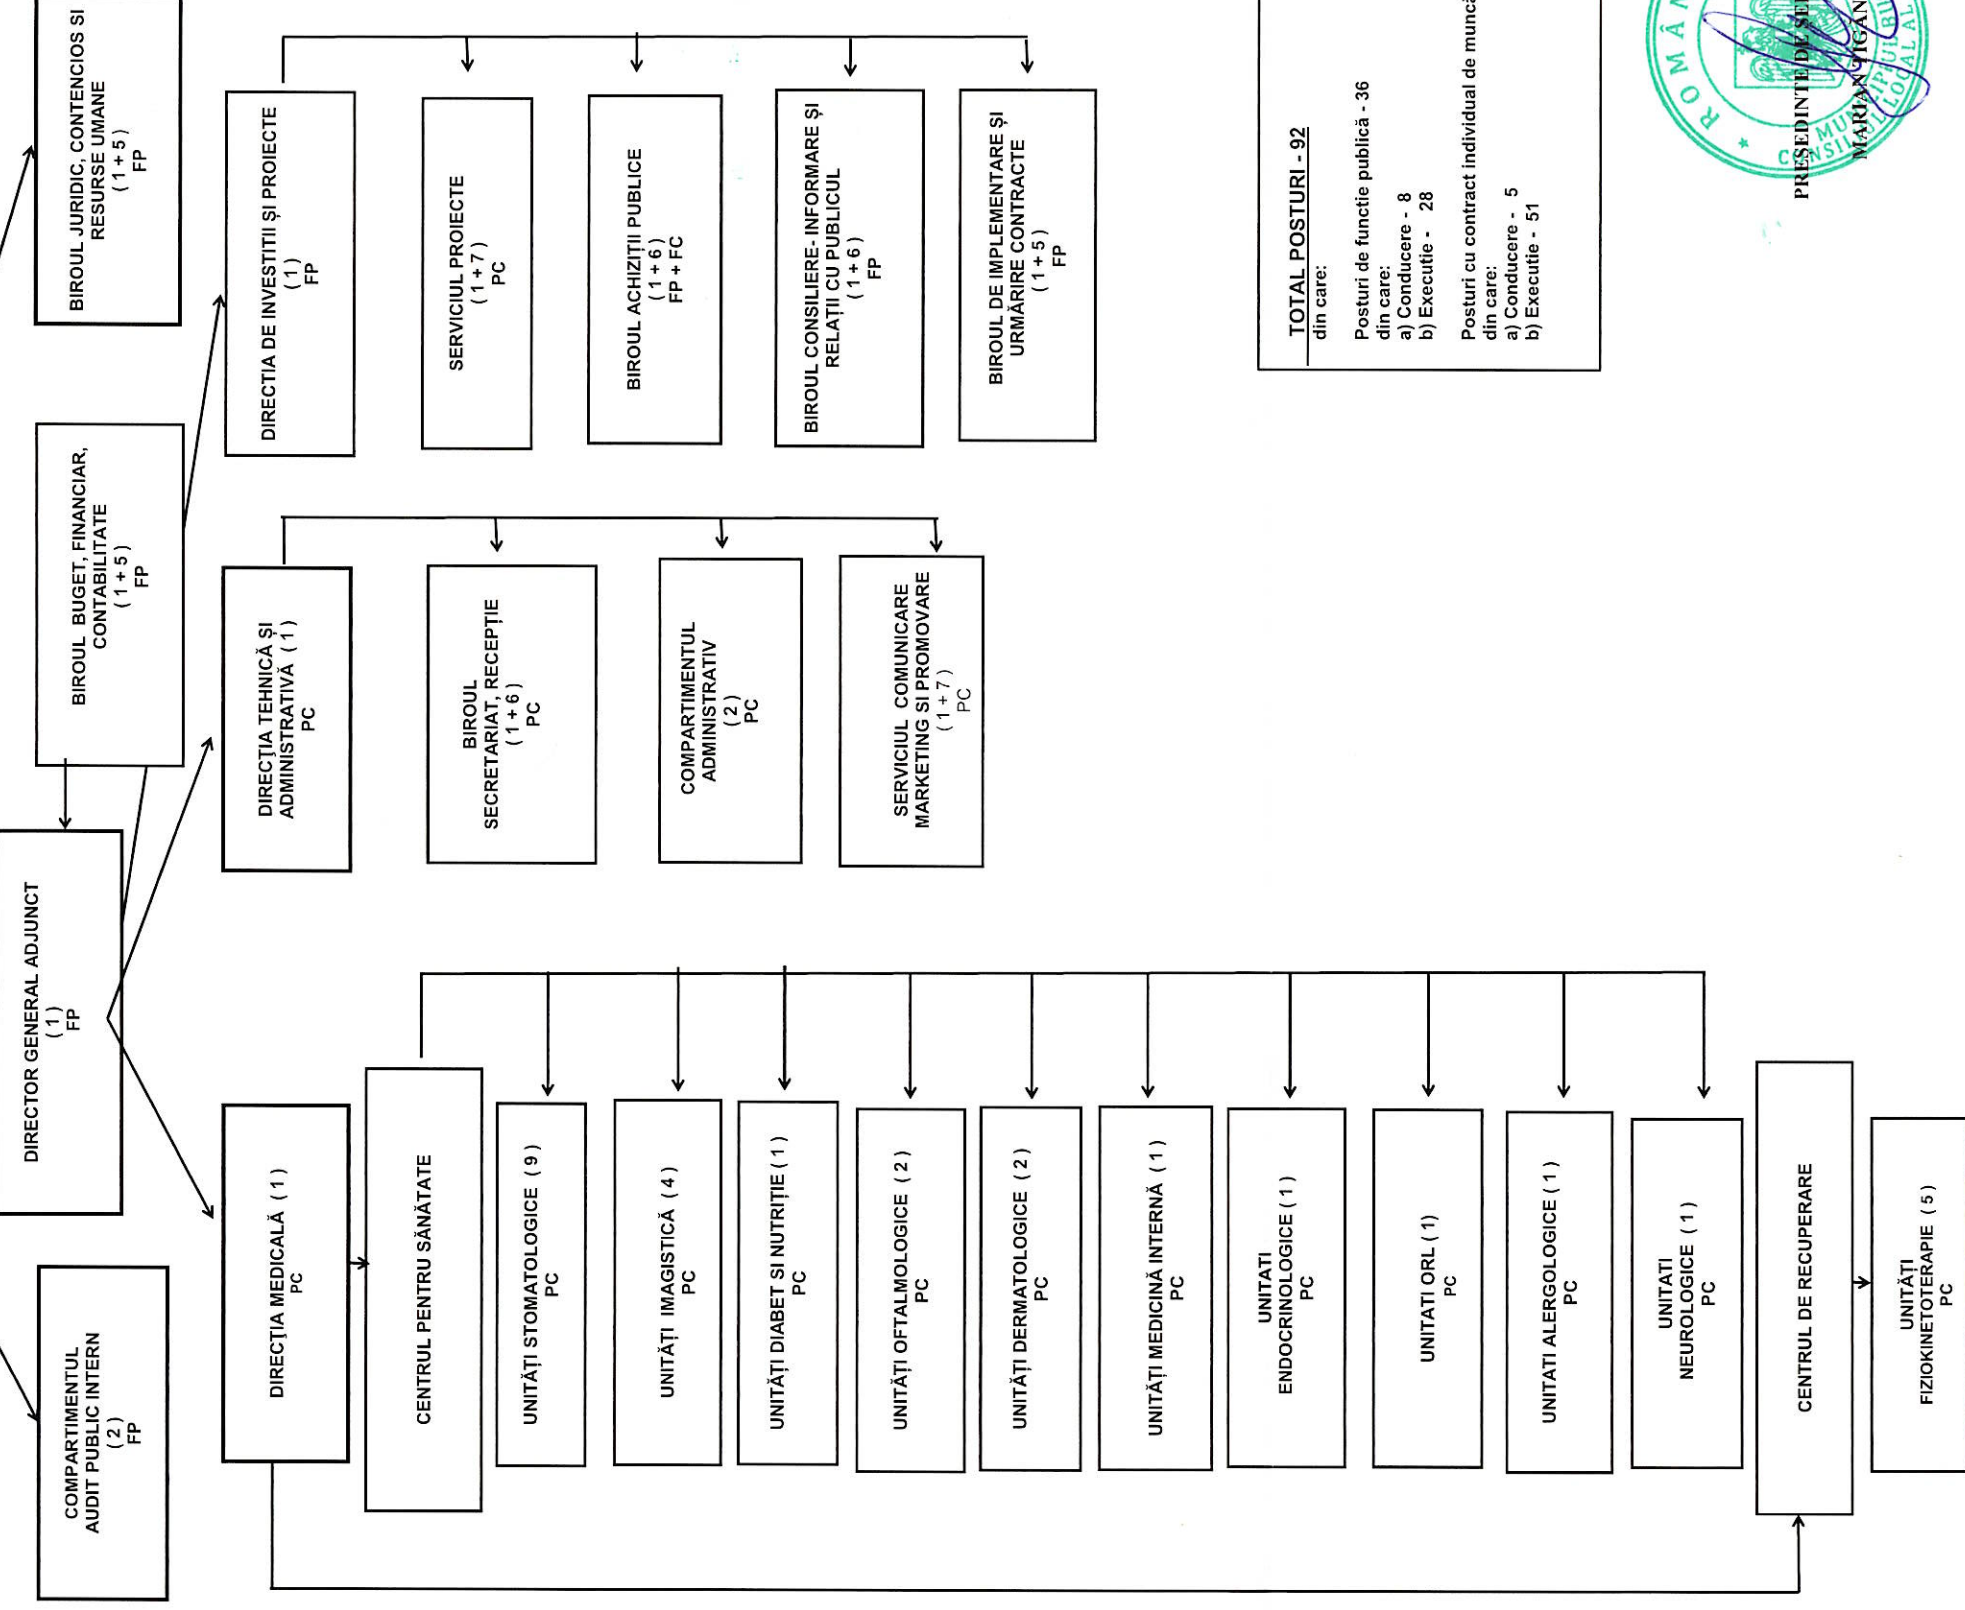

CONSILIUL LOCAL SECTOR 5

DIRECTOR GENERAL (1)

**TOTAL POSTURI - 92**

din care:

Posturi de funcție publică - 36

din care:

a) Conducere - 8

b) Executie - 28

Posturi cu contract individual de muncă - 56

din care:

a) Conducere - 5

b) Executie - 51